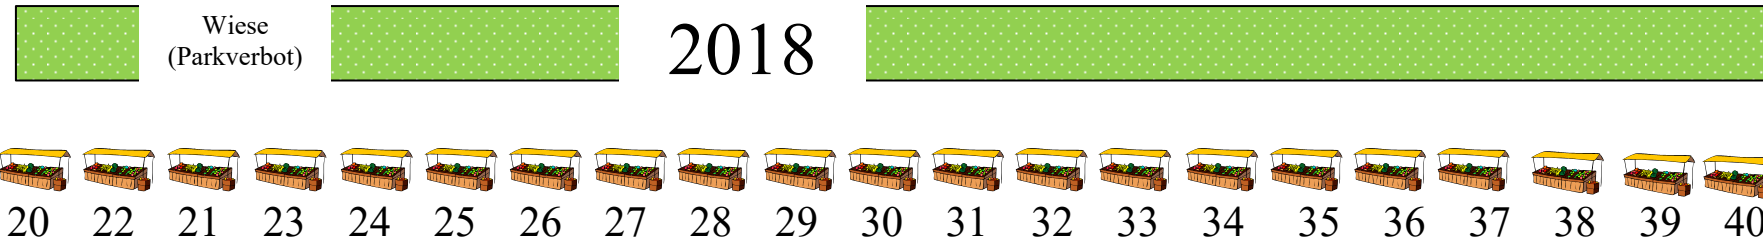

Special Guest

Abstand zwischen Ständen 3m / Abstand vom Gras 2m

TR2-8 Fahrzeuge

Sanität / Toiletten

Stand-Nr	Firma / Club	Stand-Nr	Firma / Club
1	Swiss TR-Club	26	Hans Mazzel
2	Martin Confiserie Manufaktur	27	Alpsteinmesser
3	Vauxhall Owners Club	28	Lohnke
4	Modellauto Frey	29	West Classic
5	Tibor Tuboly Classic Cars	30	Priska Jörgler
6	Store 74.ch	31	MG Car Club
7	IsoproQ - Depot CH	32	Recycleart.ch
8	Hüegg Tankrestorationen	33	Swiss Lotus Team
9	Belmot	34	Enz Premium Spezialitäten
10	Spitfire Club Schweiz	35	The Saddlery
20	Dönni Classic Car AG	36	Abt Automobile AG
21	Swissvax	37	Swiss TVR Car Club
22	Emil Frey Classics	38	Müller Gysin
23	Vulcanet Schweiz AG	39	TSC Autohandel GmbH
24	Corval	40	Auto Zentrum West AG
25	Goodtimer		